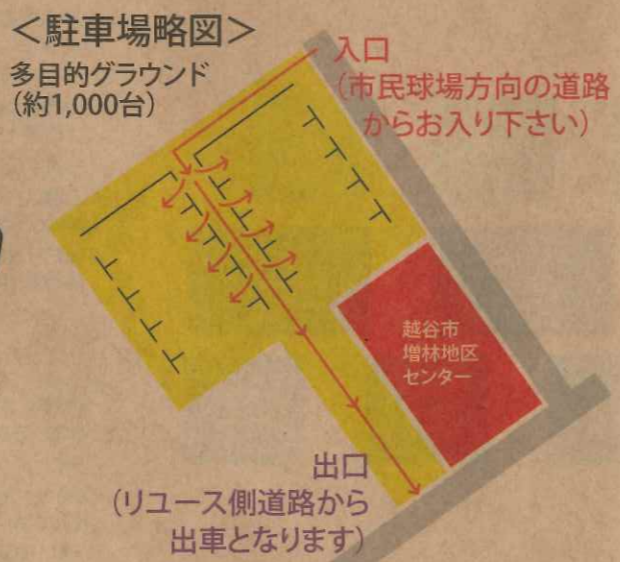

会場周辺および駐車場案内地図

越谷市増林地区センター：越谷市増林3丁目4-1（屋外駐輪場・館内エレベーター・授乳室・多目的トイレ完備）

越谷駅東口より、車で10分ほど。「市立病院経由・増林地区センターゆき」または「総合公園ゆき」の路線バス（朝日バス）も運行しております。皆さまお気をつけてお越しください。

なお、「DREAM PARK 2016」に関するお問い合わせは、一般社団法人 越谷青年会議所（下記）までお願いいたします。

*お電話でのお問い合わせは、平日10:00～19:00まで、メールでのお問い合わせは24時間受け付けております。（増林地区センターではお問い合わせに対応いたしませんのでご注意ください）

<駐車場のご案内>
『DREAM PARK 2016』へお車で越しの方は、多目的グラウンド(約1,000台分)をご利用ください。
なお、駐車場をご利用の際には、案内誘導係の指示に従って駐車・出車いただきますようお願いいたします。また、駐車場内での事故・盗難などのトラブルには、一切の責任を負いかねます。